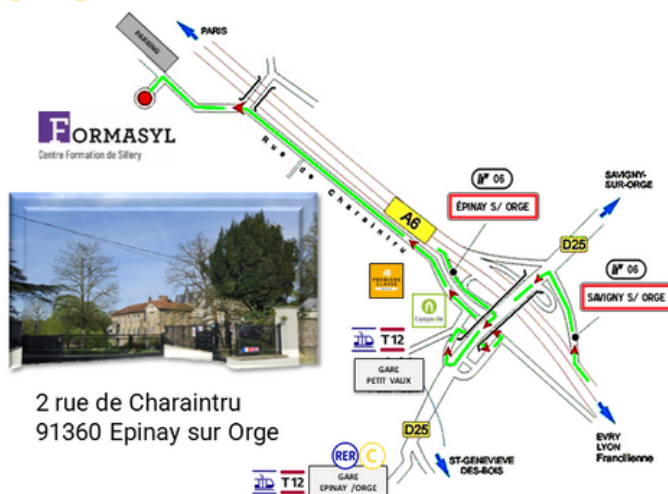

## Lieu de formation

Venir en Voiture par l'Autoroute A6 : Sortie Epinay sur Orge  
Indiquer sur votre GPS: "Fondation Franco Britannique"

Venir en transports en commun  
Gare Petit Vaux: T12  
Gare Epinay s/Orge: RER C et T12